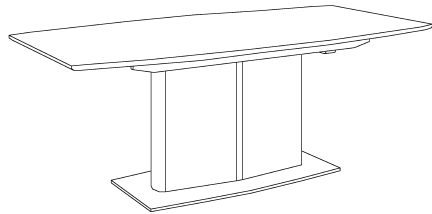

Esstische in Bootsform, Säule Lack weiß