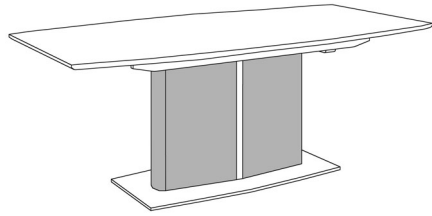

Esstische in Bootsform, Säule Lack graphit