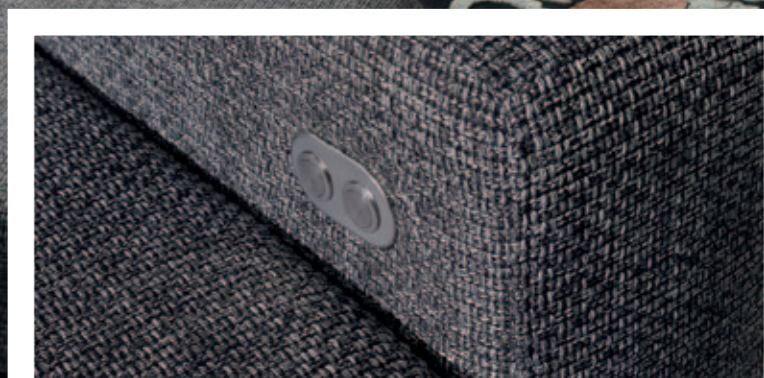

Eckgruppe in Leder schwarz, bestehend aus Anreihsofa 2,5-sitzig mit Sitzvorzug und Umbauecke mit gesteppter Sitzfläche, Kissen 72 x 41 und 99 x 41 cm. Schenkelmaß ca. 281 x 200, H 83, SH 43, T 100/126, ST 63 – 89 cm, mit verchromtem Metallfuß.
Hocker 62 x 51 cm.

Corner group in black leather consisting of 2.5-seater add-on sofa with seat pull-out and convertible corner with quilted seat surface, cushions 72 x 41 and 99 x 41 cm. Side length approx. 281 x 200, H 83, SH 43, D 100/126, SD 63 – 89 cm, with chrome-plated metal leg. **Stool** 62 x 51 cm.

M R 4 6 0 0

**GESTEPPT
ODER GLATT**

Eckgruppe in Stoff, bestehend aus Anreihsofa 2,5-sitzig (7143), AL rechts, inkl. 2 Kissen 72 x 41 cm, Umbauecke (7111), AL links, 1 Kissen 72 x 41 cm, 1 Kissen 99 x 41 cm, Schenkelmaß ca. 281 x 200 cm.
Hocker (7853) ca. 82 x 72 cm, mit verchromtem Metallfuß.

Corner group in fabric consisting of add-on sofa, 2.5-seater (7143), armrest right, including 2 cushions 72 x 41 cm, convertible corner (7111), armrest left, 1 cushion 72 x 41 cm, 1 cushion 99 x 41 cm, side length approx. 281 x 200 cm. **Stool** (7853) approx. 82 x 72 cm, with chrome-plated metal leg.

Durch einen Tastendruck kann die Sitzfläche manuell oder **motorisch** in der Tiefe verstellt werden.
The depth of the seat surface adjusts manually or by motor at the touch of a button.

**QUILTED
OR SMOOTH**