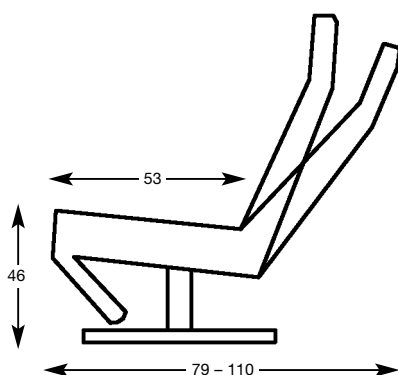

Sitzhöhe:

medium

Standard

Fuß 22

Fuß 23

Fuß 25

Fuß 83

Erklärung der Fußvarianten siehe Hauptliste Seite 2.

	Fuß 22/23/25/83 Ø 62,0 cm
	Verstellung Standard (Gasdruckfeder)
Artikel	Fuß .. – TS/GF

Ledergruppe

Runner	1499,- (VZ)
--------	-------------

Polsteraufbau

	Rücken	Sitz	Armlehne	Relaxsystem
Schaumqualität	Formschaum 50 kg/m³	Pantera-Schaum 40 kg/m³	Formschaum 40 kg/m³	
benutzte Materialien	Stahl	Stahl mit Nosagfederung	Buchenholz	Stahlblech – 5 mm dick
Beiztöne – Buchefuß 25	Natur, Eiche P 43, Kirschbaum, Schwarz, Erle, Nussbaum, Rosenbaum			

Die angegebenen Maße sind ca. Maße in cm.