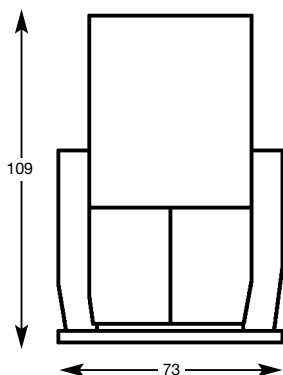

Sitzhöhe:

medium

Standard

Fuß 22

Fuß 23

Fuß 25

Fuß 83

Erklärung der Fußvarianten siehe Hauptliste Seite 2.

	Fuß 22/23/25/83 Ø 62,0 cm
	Verstellung Standard (Gasdruckfeder)
Artikel	Fuß .. – TS/GF

Ledergruppe

Runner	1499,- (VZ)
--------	-------------

Polsteraufbau

	Rücken	Sitz	Armlehne	Relaxsystem
Schaumqualität	Formschaum 50 kg/m³	Pantera-Schaum 40 kg/m³	Formschaum 40 kg/m³	
benutzte Materialien	Stahl	Stahl mit Nosagfederung	Buchenholz	Stahlblech – 5 mm dick
Beiztöne – Buchefuß 25	Natur, Eiche P 43, Kirschbaum, Schwarz, Erle, Nussbaum, Rosenbaum			

Die angegebenen Maße sind ca. Maße in cm.