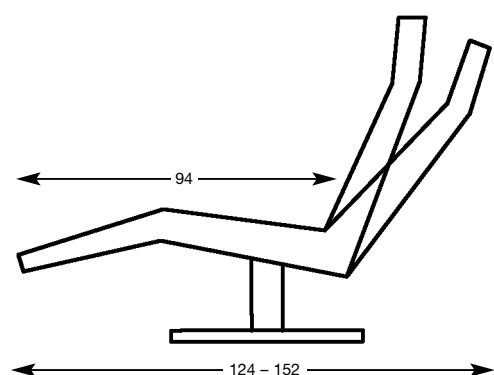

Sitzhöhe:

medium

Standard

Fuß 22

Fuß 23

Fuß 25

Fuß 83

Erklärung der Fußvarianten siehe Hauptliste Seite 2.

	Fuß 22/23/25/83 Ø 62,0 cm
	Verstellung Standard (Gasdruckfeder)
Artikel	Fuß .. – TS/GF

Ledergruppe

Runner	1499,- (VZ)
--------	-------------

Polsteraufbau

	Rücken	Sitz	Armlehne	Relaxsystem
Schaumqualität	Formschaum 50 kg/m³	Pantera-Schaum 40 kg/m³	Formschaum 40 kg/m³	
benutzte Materialien	Stahl	Stahl mit Nosagfederung	Buchenholz	Stahlblech – 5 mm dick
Beiztöne – Buchefuß 25	Natur, Eiche P 43, Kirschbaum, Schwarz, Erle, Nussbaum, Rosenbaum			

Die angegebenen Maße sind ca. Maße in cm.