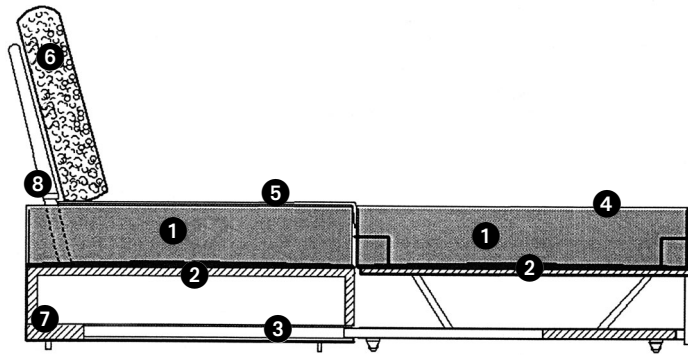

Schlafsofa mit Armlehnen und Sitztiefenverstellung.

- ① Kaltschaumpolsterung im Sitz
- ② Lattenrost
- ③ Kugelgelagerte Teleskopschienen
- ④ Matratzenbezug antiallergisch waschbar bis 60°
- ⑤ Integrierte, abnehmbare Schonerdecke
- ⑥ Rückenkissen mit Polykern gefüllt
- ⑦ Stahlrahmengestell
- ⑧ Sitztiefenverstellung

H 87 cm SH/LH 44 cm ST 59/79 cm T 104 cm			
Maße sind Ca.-Maße	B 216 cm	B 103, H 44, T 62 cm	
Artikel	Schlafsofa	Hocker mit Stauraum	
Liegefläche	178 x 200 cm	-	
Best.-Nr.	6055	6056	
Stoffgruppen			
8	1933,-	379,-	
10	2035,-	399,-	
12	2141,-	419,-	
14	2254,-	441,-	
Preis bei Stoffzugabe	2033,-	429,-	
Bedarf uni (B 140 cm)	1005 cm	280 cm	