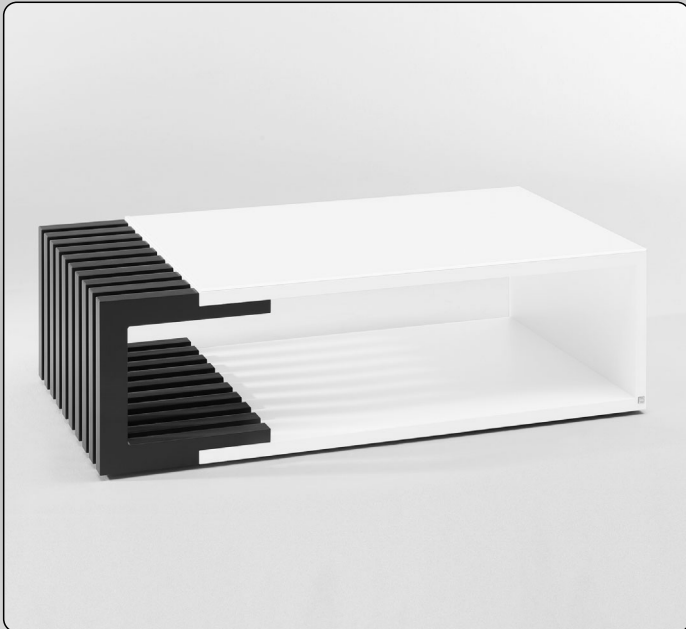

Musterring

Musterring

Preis- und Typenliste

Wegen unterschiedlicher MwSt.-Sätze, Transport- und Abwicklungskosten hat außerhalb Deutschlands die jeweilige nationale Preisliste Gültigkeit.

T E S S A

Band 4 – gültig ab 01.04.2012