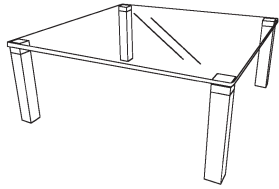

Couchtische

Beschreibung	Maße	Best.-Nr.	EUR
Platte: Klarglas 15 mm Füße: Lack anthrazit (rollbar) Abstandhalter: Metall nickelfarbig lackiert	70 x 70 cm H 38 cm	1217 ATGR	629,-
Platte: Klarglas 15 mm Füße: Lack weiß (rollbar) Abstandhalter: Metall nickelfarbig lackiert	70 x 70 cm H 38 cm	1217 WSGR	629,-
Platte: Klarglas 15 mm Füße: Kernbuche furniert (rollbar) Abstandhalter: Metall nickelfarbig lackiert	70 x 70 cm H 38 cm	1217 KBGR	629,-
Platte: Klarglas 15 mm Füße: Kernnussbaum furniert (rollbar) Abstandhalter: Metall nickelfarbig lackiert	70 x 70 cm H 38 cm	1217 KNGR	629,-
Platte: Klarglas 15 mm Füße: Lack anthrazit (rollbar) Abstandhalter: Metall nickelfarbig lackiert	90 x 90 cm H 38 cm	1218 ATGR	732,-
Platte: Klarglas 15 mm Füße: Lack weiß (rollbar) Abstandhalter: Metall nickelfarbig lackiert	90 x 90 cm H 38 cm	1218 WSGR	732,-
Platte: Klarglas 15 mm Füße: Kernbuche furniert (rollbar) Abstandhalter: Metall nickelfarbig lackiert	90 x 90 cm H 38 cm	1218 KBGR	732,-
Platte: Klarglas 15 mm Füße: Kernnussbaum furniert (rollbar) Abstandhalter: Metall nickelfarbig lackiert	90 x 90 cm H 38 cm	1218 KNGR	732,-
Platte: Klarglas 15 mm Füße: Lack anthrazit (rollbar) Abstandhalter: Metall nickelfarbig lackiert	110 x 80 cm H 38 cm	1281 ATGR	732,-
Platte: Klarglas 15 mm Füße: Lack weiß (rollbar) Abstandhalter: Metall nickelfarbig lackiert	110 x 80 cm H 38 cm	1281 WSGR	732,-
Platte: Klarglas 15 mm Füße: Kernbuche furniert (rollbar) Abstandhalter: Metall nickelfarbig lackiert	110 x 80 cm H 38 cm	1281 KBGR	732,-
Platte: Klarglas 15 mm Füße: Kernnussbaum furniert (rollbar) Abstandhalter: Metall nickelfarbig lackiert	110 x 80 cm H 38 cm	1281 KNGR	732,-
Platte: Klarglas 15 mm Füße: Lack anthrazit (rollbar) Abstandhalter: Metall nickelfarbig lackiert	100 x 100 cm H 38 cm	1219 ATGR	787,-
Platte: Klarglas 15 mm Füße: Lack weiß (rollbar) Abstandhalter: Metall nickelfarbig lackiert	100 x 100 cm H 38 cm	1219 WSGR	787,-
Platte: Klarglas 15 mm Füße: Kernbuche furniert (rollbar) Abstandhalter: Metall nickelfarbig lackiert	100 x 100 cm H 38 cm	1219 KBGR	787,-
Platte: Klarglas 15 mm Füße: Kernnussbaum furniert (rollbar) Abstandhalter: Metall nickelfarbig lackiert	100 x 100 cm H 38 cm	1219 KNGR	787,-