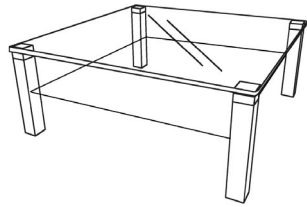

Couchtische

Beschreibung	Maße	Best.-Nr.	EUR
Platte: Klarglas 15 mm Ablage: Klarglas 6 mm Füße: Lack anthrazit (rollbar) Abstandhalter: Metall nickelfarbig lackiert Platte: Klarglas 15 mm Ablage: Klarglas 6 mm Füße: Kernbuche furniert (rollbar) Abstandhalter: Metall nickelfarbig lackiert Platte: Klarglas 15 mm Ablage: Klarglas 6 mm Füße: Kernussbaum furniert (rollbar) Abstandhalter: Metall nickelfarbig lackiert Platte: Klarglas 15 mm Ablage: Klarglas 6 mm Füße: Lack weiß (rollbar) Abstandhalter: Metall nickelfarbig lackiert	70 x 70 cm H 45 cm 70 x 70 cm H 45 cm 70 x 70 cm H 45 cm 70 x 70 cm H 45 cm	1257 ATGR 1257 KBGR 1257 KNGR 1257 WSGR	734,- 734,- 734,- 734,-
Platte: Klarglas 15 mm Ablage: Klarglas 6 mm Füße: Lack anthrazit (rollbar) Abstandhalter: Metall nickelfarbig lackiert Platte: Klarglas 15 mm Ablage: Klarglas 6 mm Füße: Kernbuche furniert (rollbar) Abstandhalter: Metall nickelfarbig lackiert Platte: Klarglas 15 mm Ablage: Klarglas 6 mm Füße: Kernussbaum furniert (rollbar) Abstandhalter: Metall nickelfarbig lackiert Platte: Klarglas 15 mm Ablage: Klarglas 6 mm Füße: Lack weiß (rollbar) Abstandhalter: Metall nickelfarbig lackiert	90 x 90 cm H 45 cm 90 x 90 cm H 45 cm 90 x 90 cm H 45 cm 90 x 90 cm H 45 cm	1228 ATGR 1228 KBGR 1228 KNGR 1228 WSGR	848,- 848,- 848,- 848,-
Platte: Klarglas 15 mm Ablage: Klarglas 6 mm Füße: Lack anthrazit (rollbar) Abstandhalter: Metall nickelfarbig lackiert Platte: Klarglas 15 mm Ablage: Klarglas 6 mm Füße: Kernbuche furniert (rollbar) Abstandhalter: Metall nickelfarbig lackiert Platte: Klarglas 15 mm Ablage: Klarglas 6 mm Füße: Kernussbaum furniert (rollbar) Abstandhalter: Metall nickelfarbig lackiert Platte: Klarglas 15 mm Ablage: Klarglas 6 mm Füße: Lack weiß (rollbar) Abstandhalter: Metall nickelfarbig lackiert	110 x 80 cm H 45 cm 110 x 80 cm H 45 cm 110 x 80 cm H 45 cm 110 x 80 cm H 45 cm	1288 ATGR 1288 KBGR 1288 KNGR 1288 WSGR	870,- 870,- 870,- 870,-
Platte: Klarglas 15 mm Ablage: Klarglas 6 mm Füße: Lack anthrazit (rollbar) Abstandhalter: Metall nickelfarbig lackiert Platte: Klarglas 15 mm Ablage: Klarglas 6 mm Füße: Kernbuche furniert (rollbar) Abstandhalter: Metall nickelfarbig lackiert Platte: Klarglas 15 mm Ablage: Klarglas 6 mm Füße: Kernussbaum furniert (rollbar) Abstandhalter: Metall nickelfarbig lackiert Platte: Klarglas 15 mm Ablage: Klarglas 6 mm Füße: Lack weiß (rollbar) Abstandhalter: Metall nickelfarbig lackiert	100 x 100 cm H 45 cm 100 x 100 cm H 45 cm 100 x 100 cm H 45 cm 100 x 100 cm H 45 cm	1289 ATGR 1289 KBGR 1289 KNGR 1289 WSGR	870,- 870,- 870,- 870,-